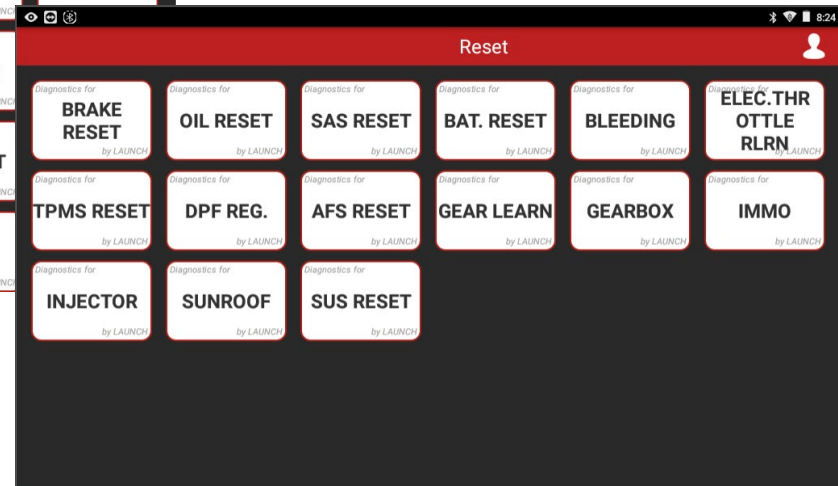

LAUNCH
Europe GmbH

CRP MOT III

Outil de diagnostic Semi-Professionnel

Introduction

- Le CRP MOT III est un outil de diagnostic professionnel qui fournit l'ensemble des fonctions OBDII/EOBD, mais aussi le diagnostic de tous les calculateurs sur 55 marques et 15 fonctions pour les services les plus courants. L'ensemble via un connecteur Bluetooth! (Rare dans cette gamme de prix)
- Facile à utiliser, le support est sous Android 7 OS avec des Applications Pré-installées comme TeamViewer QS, Internet Firefox, ES file pour la gestion des fichiers, boîte Email etc... (Pas de PlayStore)
- La fonction de traduction directe est intégrée à l'application MOT III.(Lorsque nécessaire)
- Les rapports de diagnostics peuvent être partagés et imprimés via les applications Canon, HP, Epson et autres...
- La rallonge OBD, le connecteur Benz-38 et BMW-20 OBD1 sont inclus dans le pack.

Fonctions de diagnostic faciles

Ce logiciel offre un accès direct et simple aux fonctions:

- Diagnostic sur 55 marques
- 15 fonctions de services
- Remontées techniques
- Mise à jour en un clic
- QuickSupport
- Fonctions additionnelles...

Lecture des codes défaut avec définition, Effacement des codes défauts, Analyse des valeurs en temps réel.

- **Fonctions de services: (environ 80% du parc)**

Remise à Zéro Vidange, Remise à Zéro des freins, Remplacement batteries, Purge des freins, Point Zéro Angle de Braquage, Calibrage Suspension, Saisie Codes Valves TPMS, Régénération du FAP, Adaptation Papillon, Adaptation Capteur PMH, Adaptation BVA, Codage Clefs, Réglage Phares, Toit Ouvrant.