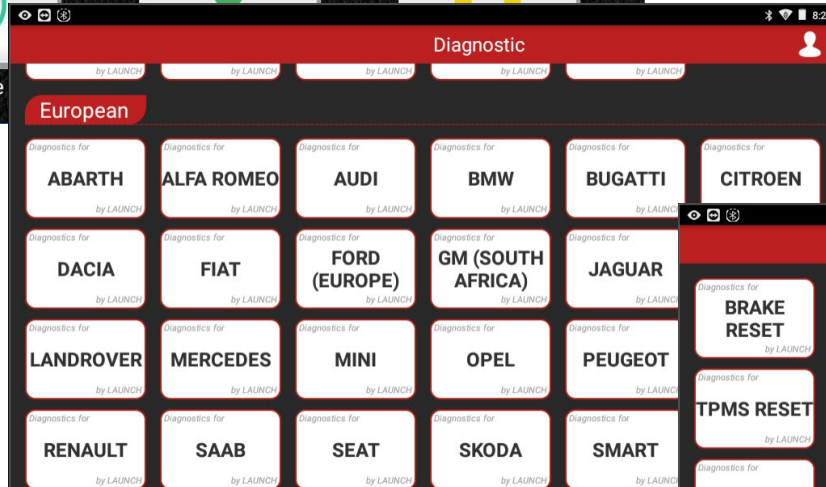

LAUNCH
Europe GmbH

CRP MOT III

Outil de diagnostic Semi-Professionnel

Introduction

- Le CRP MOT III est un outil de diagnostic professionnel qui fournit l'ensemble des fonctions OBDII/EOBD, mais aussi le diagnostic de tous les calculateurs sur 55 marques et 15 fonctions pour les services les plus courants. L'ensemble via un connecteur Bluetooth! (Rare dans cette gamme de prix)
- Facile à utiliser, le support est sous Android 7 OS avec des Applications Pré-installées comme TeamViewer QS, Internet Firefox, ES file pour la gestion des fichiers, boîte Email etc... (Pas de PlayStore)
- La fonction de traduction directe est intégrée à l'application MOT III.(Lorsque nécessaire)
- Les rapports de diagnostics peuvent être partagés et imprimés via les applications Canon, HP, Epson et autres...
- La rallonge OBD, le connecteur Benz-38 et BMW-20 OBD1 sont inclus dans le pack.

Fonctions de diagnostic faciles

Ce logiciel offre un accès direct et simple aux fonctions:

- Diagnostic sur 55 marques
- 15 fonctions de services
- Remontées techniques
- Mise à jour en un clic
- QuickSupport
- Fonctions additionnelles...

Les marques couvertes:

- **Amérique:**

DEMO, EOBD, BUICK, CADILLAC, CHEVROLET, CHRYSLER, DODGE, FORD, GM, JEEP, LINCOLN

- **Europe:**

ABARTH, ALFA ROMEO, AUDI, BMW, BUGATTI, CITROEN, DACIA, FIAT, FORD(EUROPE), GM(SOUTH AFRICA), JAGUAR, LANCIA, LANDROVER, MERCEDES, MINI, OPEL, PEUGEOT, PORSCHE, RENAULT, SAAB, SEAT, SKODA, SMART, SPRINTER, VAUXHALL, VOLVO, VW