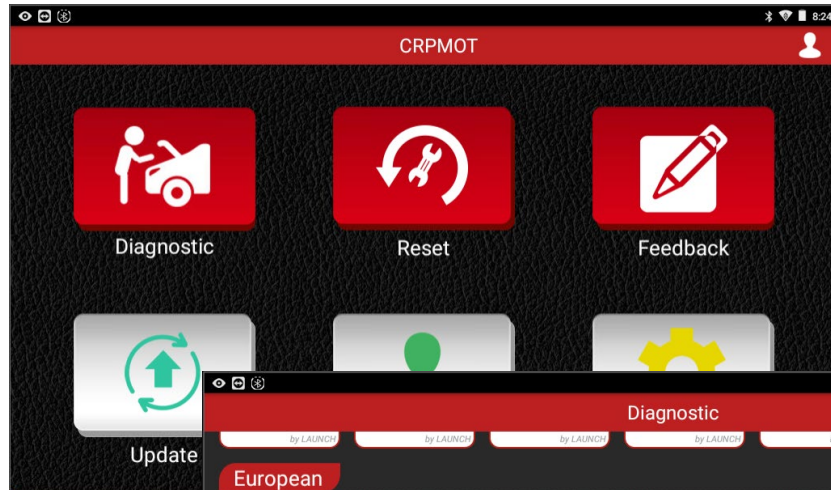

LAUNCH
Europe GmbH

CRP MOT III

Outil de diagnostic Semi-Professionnel

Introduction

- Le CRP MOT III est un outil de diagnostic professionnel qui fournit l'ensemble des fonctions OBDII/EOBD, mais aussi le diagnostic de tous les calculateurs sur 55 marques et 15 fonctions pour les services les plus courants. L'ensemble via un connecteur Bluetooth! (Rare dans cette gamme de prix)
- Facile à utiliser, le support est sous Android 7 OS avec des Applications Pré-installées comme TeamViewer QS, Internet Firefox, ES file pour la gestion des fichiers, boîte Email etc... (Pas de PlayStore)
- La fonction de traduction directe est intégrée à l'application MOT III.(Lorsque nécessaire)
- Les rapports de diagnostics peuvent être partagés et imprimés via les applications Canon, HP, Epson et autres...
- La rallonge OBD, le connecteur Benz-38 et BMW-20 OBD1 sont inclus dans le pack.

Informations Tablette

- OS: Android 7.0
- CPU: 1.5GHz Quad-Core Processor
- Mémoire interne: 2GB
- Stockage interne: 32GB
- Ecran: 7 pouces 1024x1600 Tactile
- Batterie: 6100mAh
- Wifi: 2.4GHz
- Bluetooth: BT 2.1 et BT 4.0

Fonctions de diagnostic faciles

Ce logiciel offre un accès direct et simple aux fonctions:

- Diagnostic sur 55 marques
- 15 fonctions de services
- Remontées techniques
- Mise à jour en un clic
- QuickSupport
- Fonctions additionnelles...

Lecture des codes défaut avec définition, Effacement des codes défauts, Analyse des valeurs en temps réel.

- **Fonctions de services: (environ 80% du parc)**

Remise à Zéro Vidange, Remise à Zéro des freins, Remplacement batteries, Purge des freins, Point Zéro Angle de Braquage, Calibrage Suspension, Saisie Codes Valves TPMS, Régénération du FAP, Adaptation Papillon, Adaptation Capteur PMH, Adaptation BVA, Codage Clefs, Réglage Phares, Toit Ouvrant.